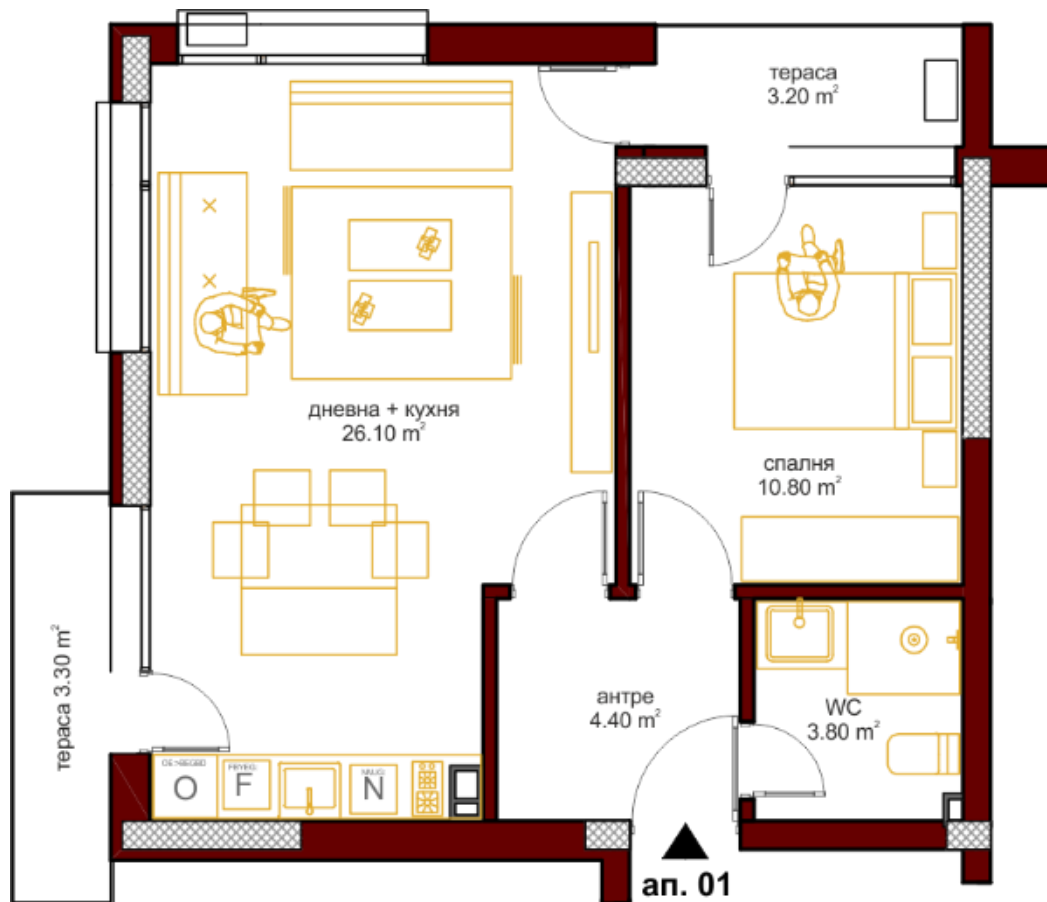

К-КС РИМСКИ МОСТ

гр. Стара Загора, Селския дол 6008, ул. Хан Аспарух 47

Апартамент 1

Информация:	дневна с кухненски бокс, спалня, санитарно помещение, 2 тераси		
сграда	етаж	статус	изложение
1	1	Свободен	север-изток
обща площ	чиста площ	мазе площ	цена с ДДС
80.82 m ²	67.10 m ²	6.10 m ²	61 342.68 €