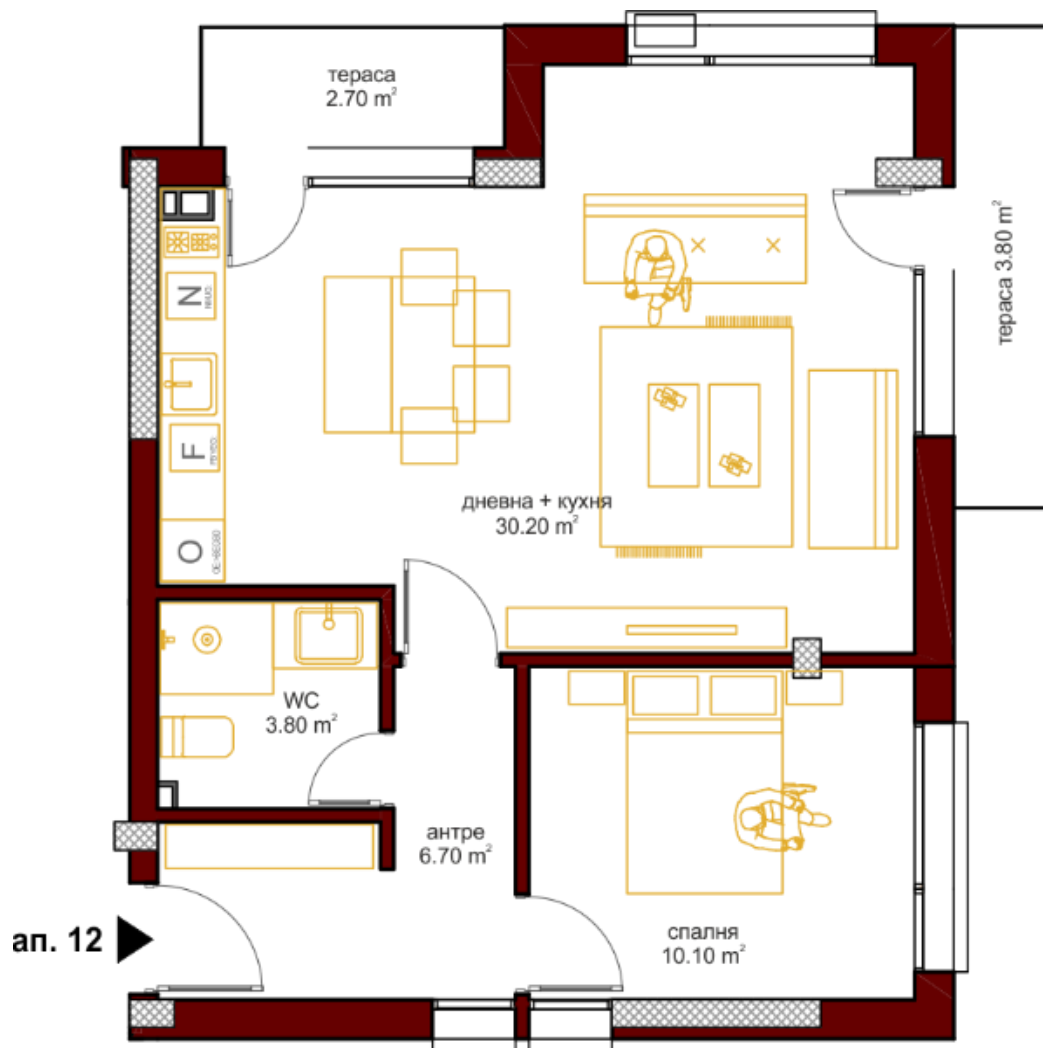

## Апартамент 12

<b>Информация:</b>	дневна с кухненски бокс, спалня, санитарно помещение, 2 тераси		
сграда	етаж	статус	изложение
1	3	Свободен	изток-юг
обща площ	чиста площ	мазе площ	цена с ДДС
91.66 m <sup>2</sup>	76.10 m <sup>2</sup>	6.10 m <sup>2</sup>	69 570.46 €