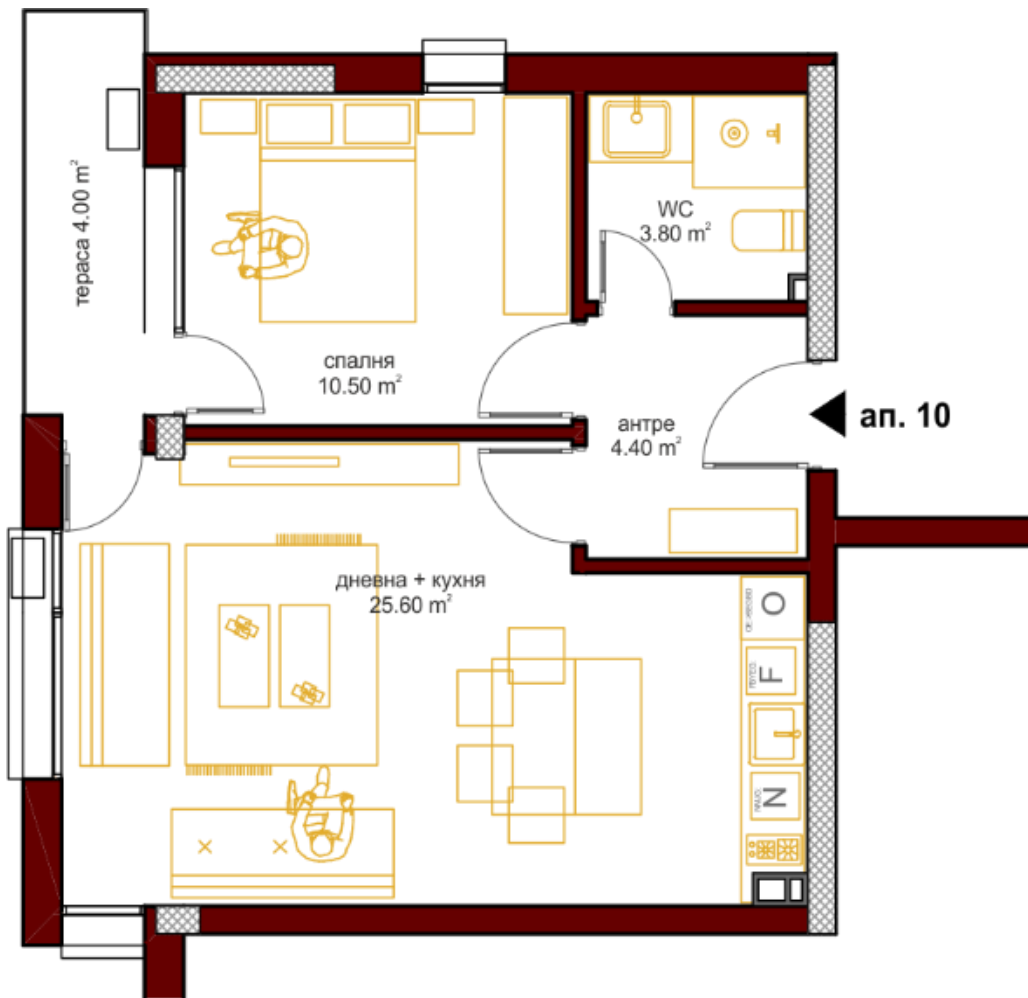

К-КС РИМСКИ МОСТ

гр. Стара Загора, Селския дол 6008, ул. Хан Аспарух 47

Апартамент 10

Информация:	дневна с кухненски бокс, спалня, санитарно помещение, тераса		
сграда	етаж	статус	изложение
3	2	Свободен	север-изток
обща площ	чиста площ	мазе площ	цена с ДДС
75.28 m ²	62.50 m ²	6.00 m ²	58 003.09 €