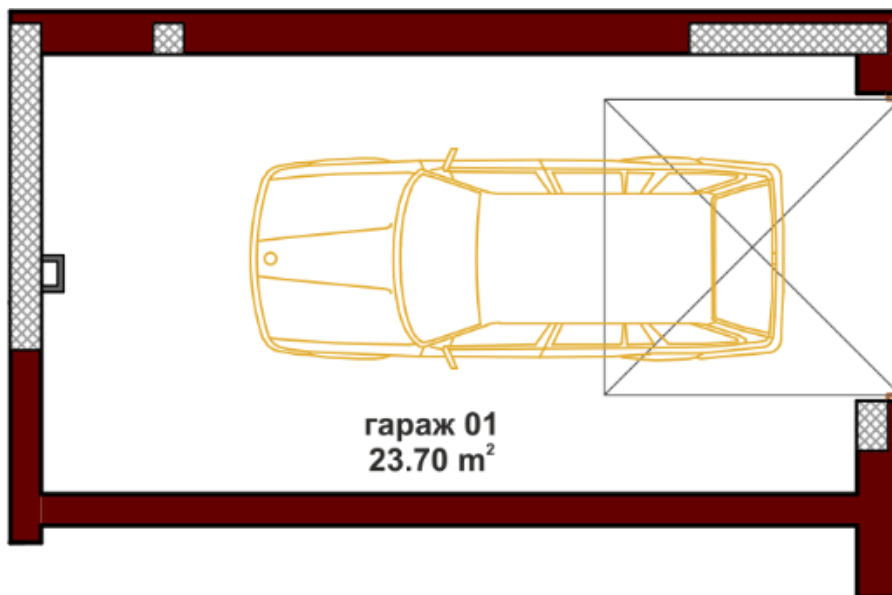

К-КС РИМСКИ МОСТ

гр. Стара Загора, Селския дол 6008, ул. Хан Аспарух 47

Гараж 1

Информация:	гараж за лек автомобил		
сграда	етаж	статус	изложение
6	0	Свободен	изток
обща площ	чиста площ	мазе площ	цена с ДДС
28.45 m ²	23.70 m ²	-	15 704.15 €