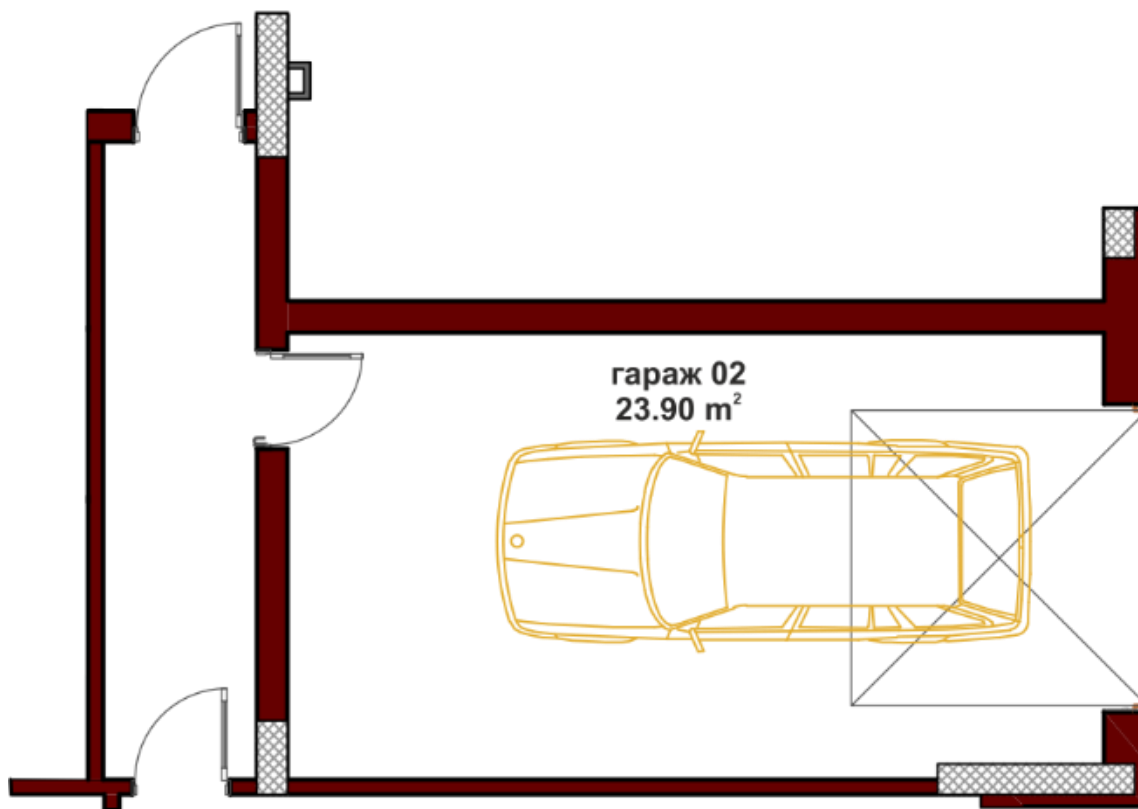

К-КС РИМСКИ МОСТ

гр. Стара Загора, Селския дол 6008, ул. Хан Аспарух 47

Гараж 2

Информация:	гараж за лек автомобил		
сграда	етаж	статус	изложение
7	0	Свободен	изток
обща площ	чиста площ	мазе площ	цена с ДДС
28.69 m ²	23.90 m ²	-	15 836.68 €