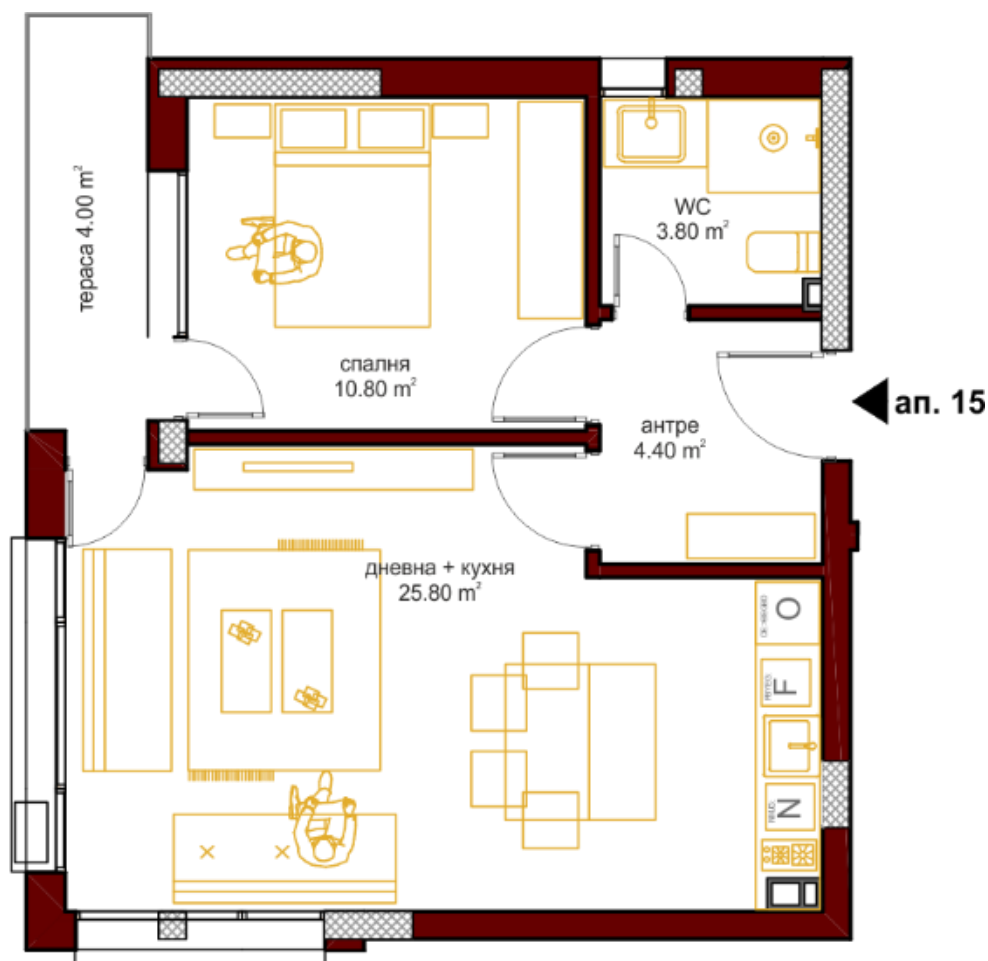

К-Кс РИМСКИ МОСТ

гр. Стара Загора, Селския дол 6008, ул. Хан Аспарух 47

Апартамент 15

Информация:	дневна с кухненски бокс, спалня, санитарно помещение, тераса		
сграда	етаж	статус	изложение
7	3	Свободен	запад-север-юг
обща площ	чиста площ	мазе площ	цена с ДДС
82.66 m ²	68.86 m ²	10.90 m ²	64 639.93 €